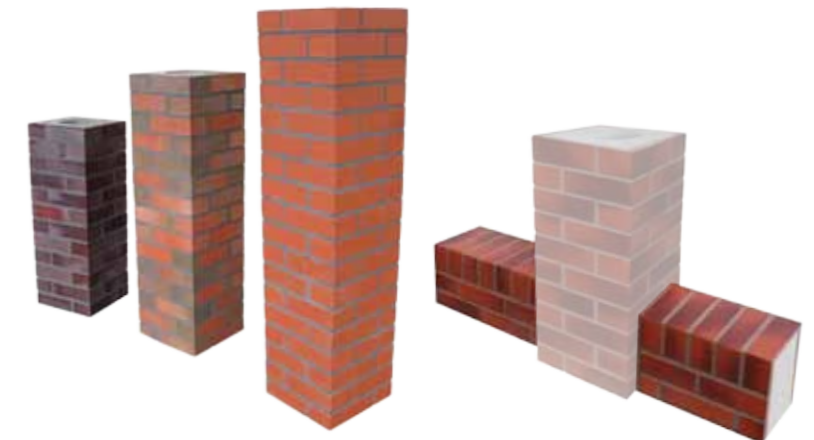

Stâlpi de gard

Stâlpi de gard, legături cu chit de rosturi, cărămidă simplă NF

Numărul de straturi	H [m]	Greutate [kg]
6	0,50	100
9	0,75	150
12	1,00	200
15	1,25	250
18	1,50	300
21	1,75	350
24	2,00	400