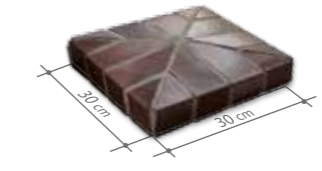

Melbourne roșu • cu chit de rosturi

Canberra degrade • cu chit de rosturi

Adelajda burgund • fără chit de rosturi

42 x 42 x 9 cm

Canberra degrade • cu chit de rosturi

Adelajda burgund • cu chit de rosturi

Melbourne roșu • cu chit de rosturi