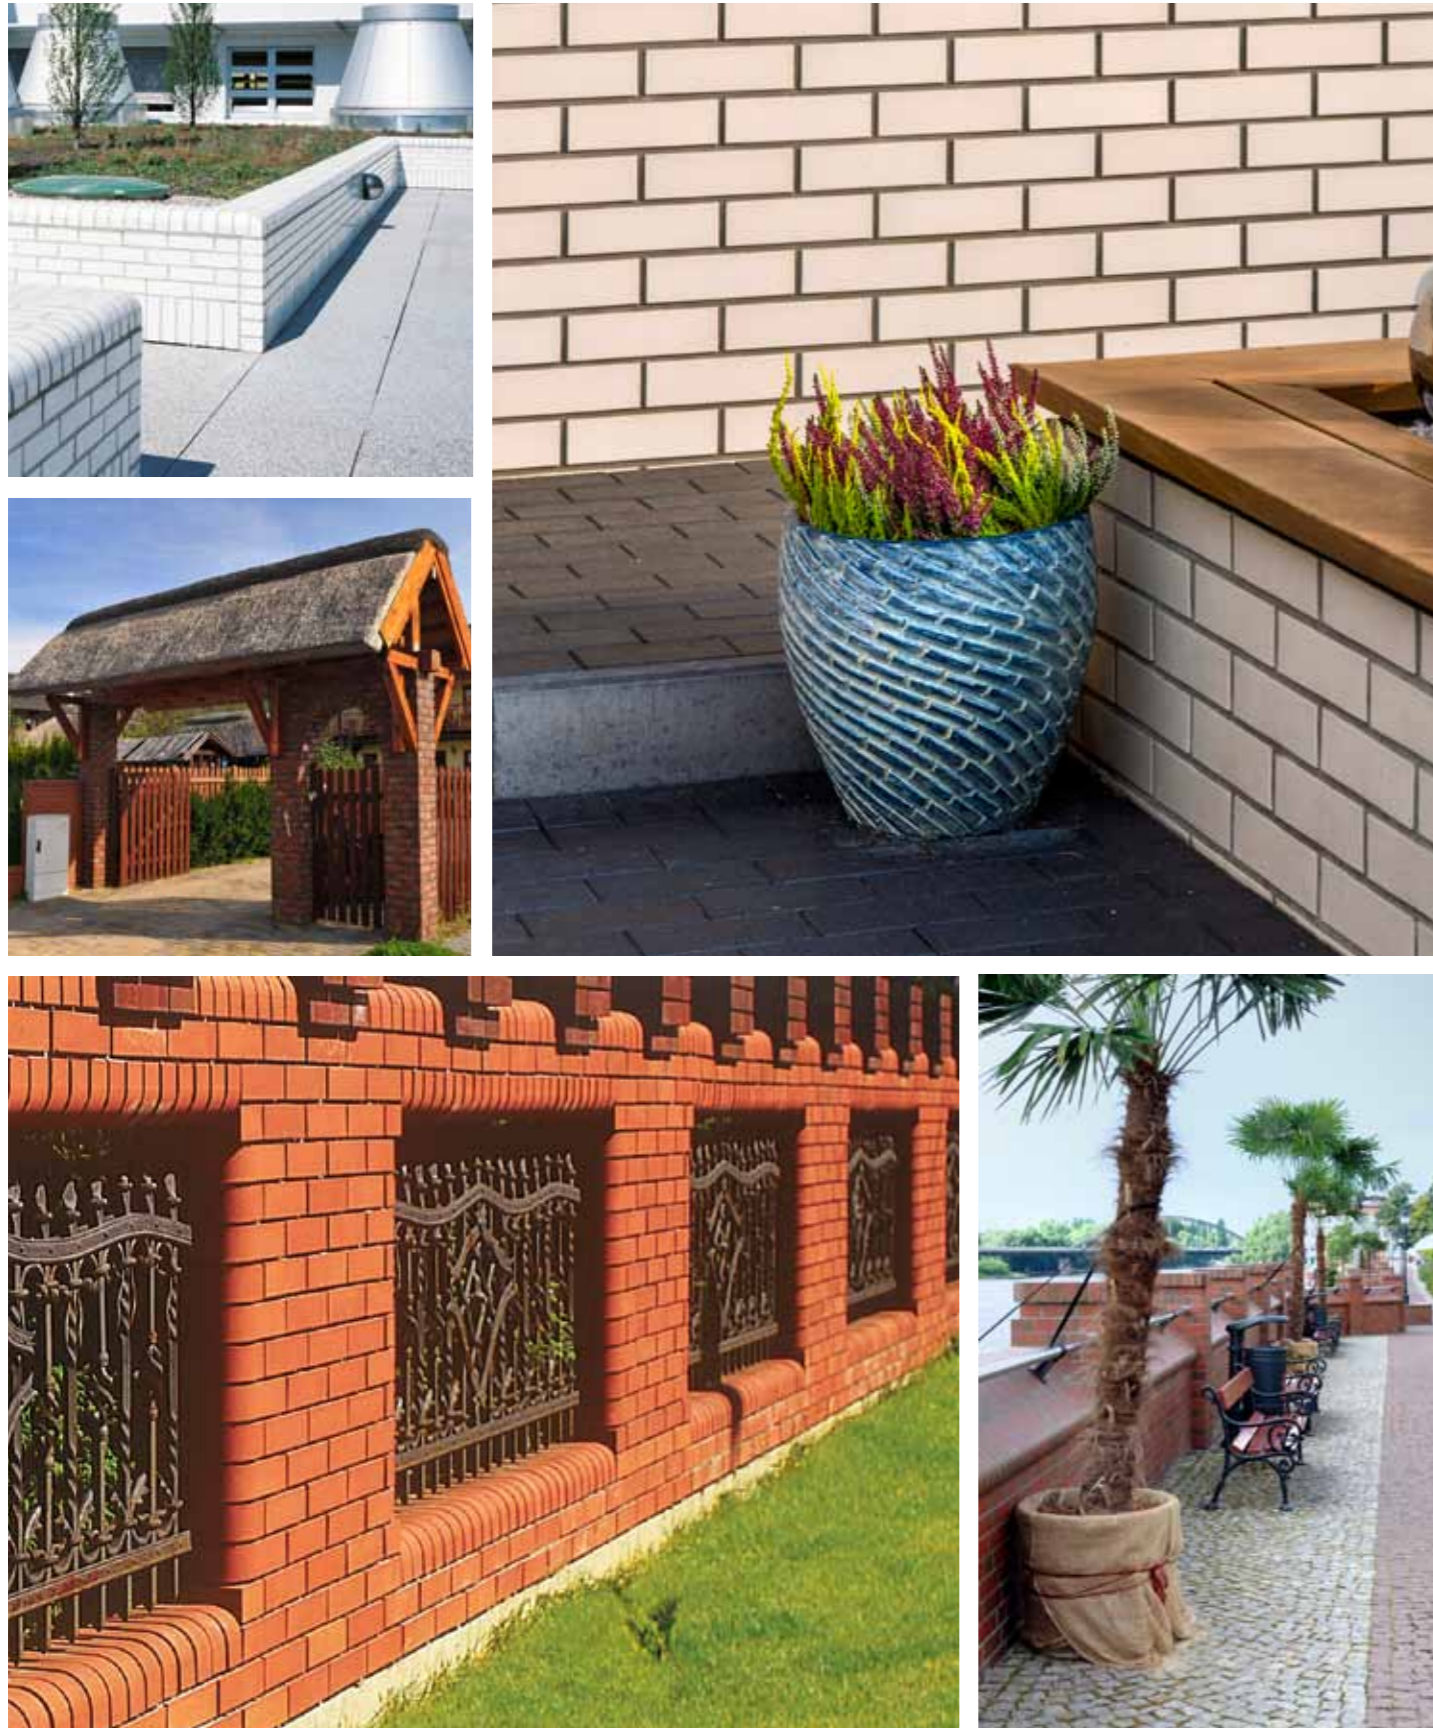

Arhitectură mică

Arhitectură mică

Legătura cărămizii în zid

LEGĂTURA ÎN BLOC

LEGĂTURA FLAMANDĂ

LEGĂTURA CAP LA CAP

LEGĂTURA GOTICĂ

LEGĂTURA OLANDEZĂ

FINISARE PERFECTĂ

Cărămizile profilate a brandului Röben permite la executarea detaliilor arhitecturale atât obiectivelor de utilitate publică precum, fațadei caselor particulare, precum și a gardurilor și a altor elemente de arhitectură mică.