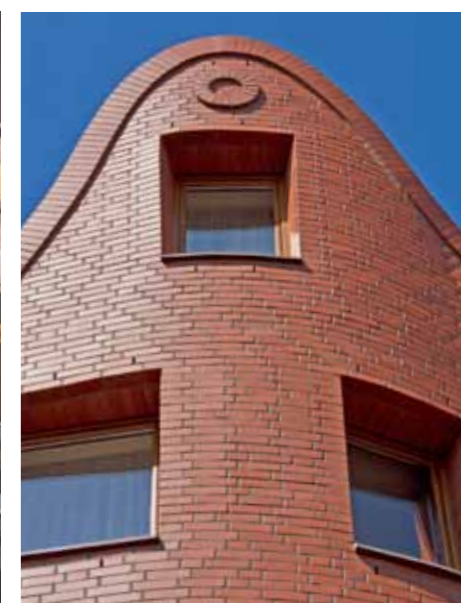

BRISBANE / NF / antracit degrade netedă / 22

Cărămizi klinker

GRIURI
MODERNE

HOBART / NF / antracit brun degrade rustică / 72

Cărămizi klinker

CLASICĂ
ATEMPORALĂ

MELBOURNE / XLDF / roșu netedă / 16

Noutate
FORMAT XLDF