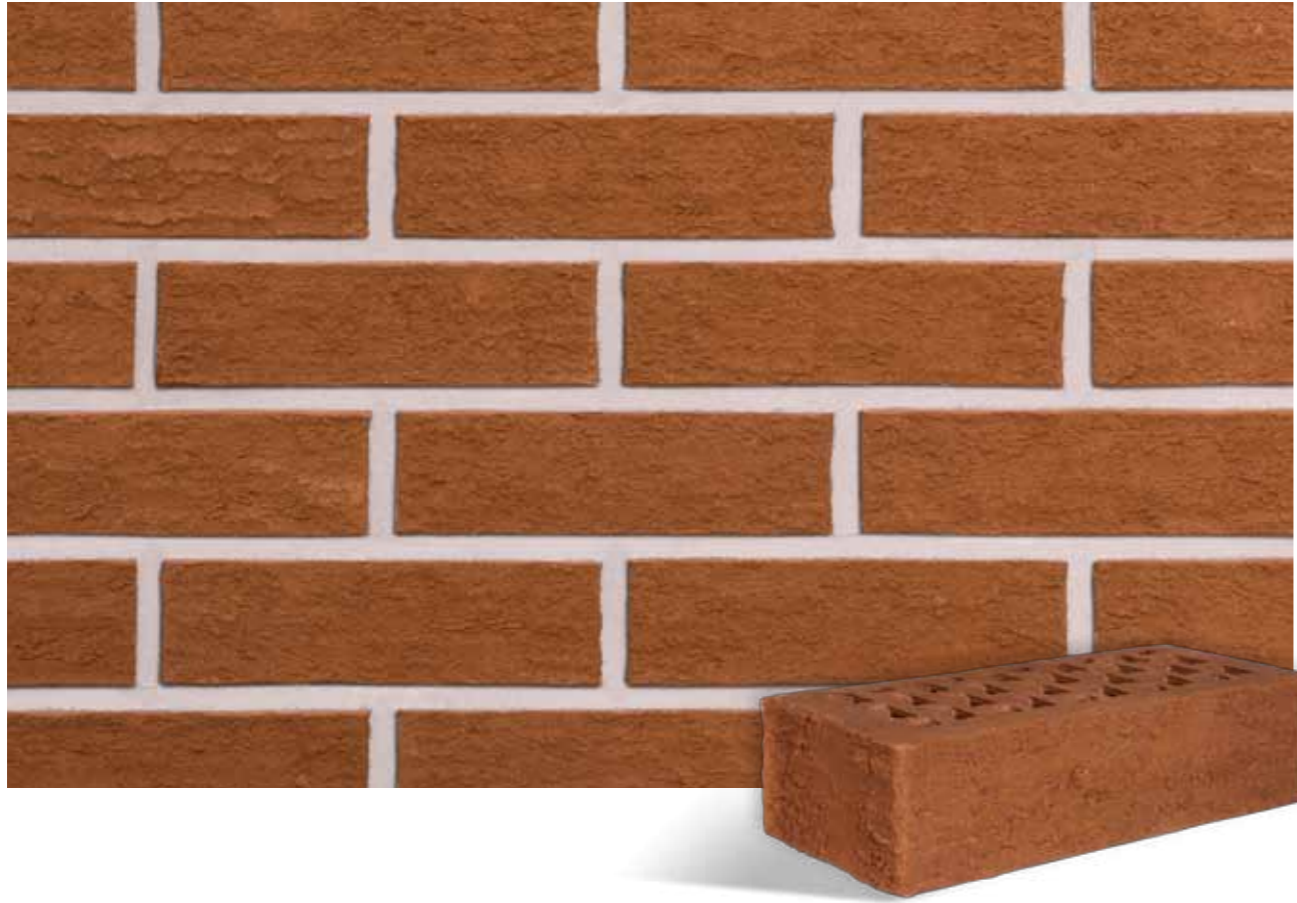

LARA / NF / roșu rustic / 76