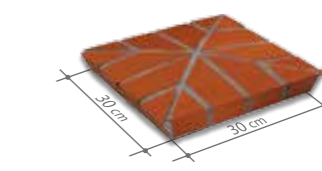

Melbourne roșu • cu chit de rosturi

Canberra degrade • cu chit de rosturi

Adelajda burgund • fără chit de rosturi

42 x 42 x 9 cm

Canberra degrade • cu chit de rosturi

Adelajda burgund • cu chit de rosturi

Melbourne roșu • cu chit de rosturi