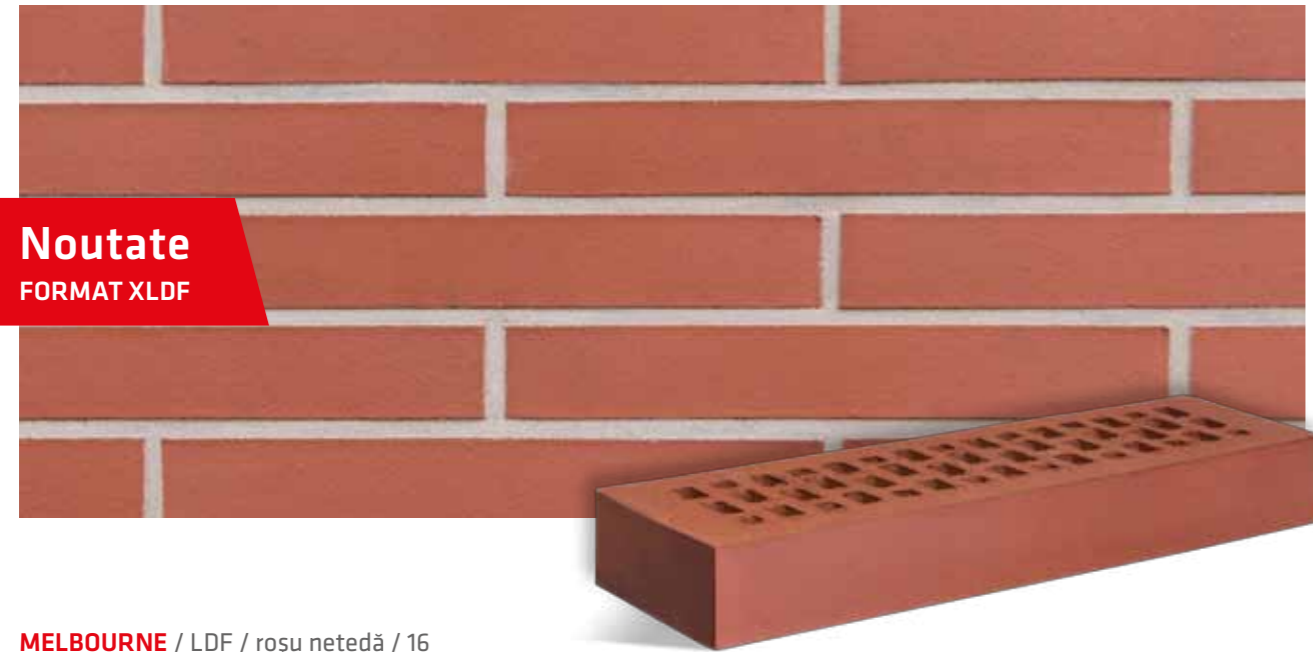

BRISBANE / NF / antracit degrade netedă / 22

Cărămizi klinker

GRIURI
MODERNE

HOBART / NF / antracit brun degrade rustică / 72

Cărămizi klinker

CLASICĂ
ATEMPORALĂ

MELBOURNE / XLDF / roșu netedă / 16

Noutate
FORMAT XLDF