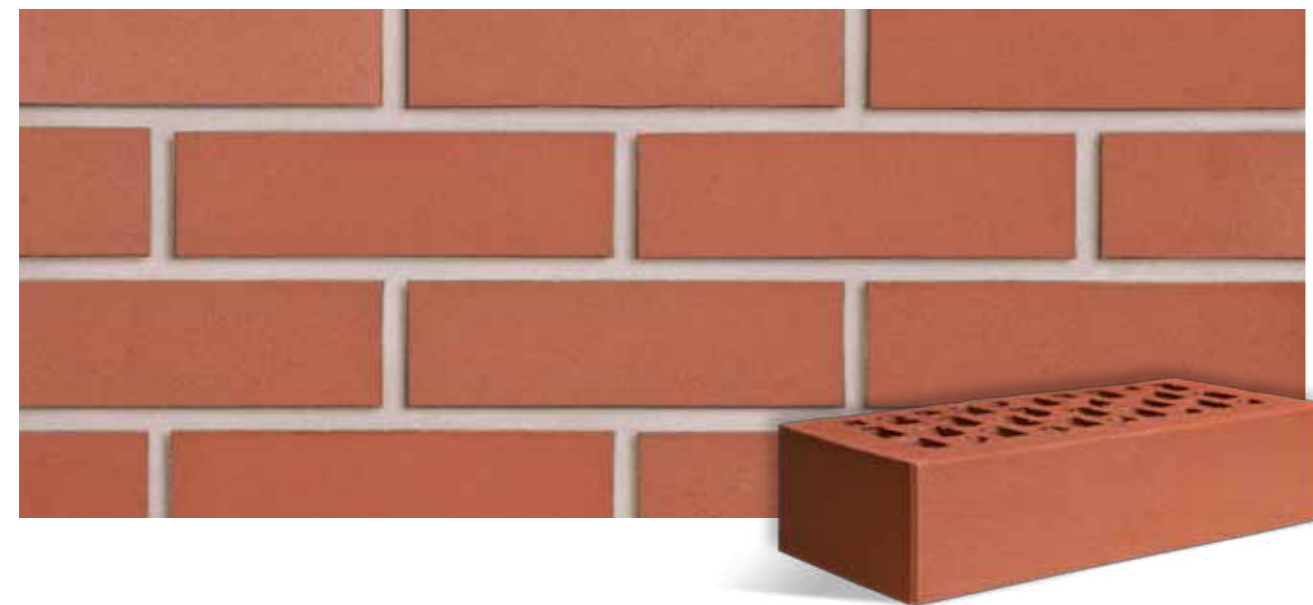

MELBOURNE / NF / roșu netedă / 16