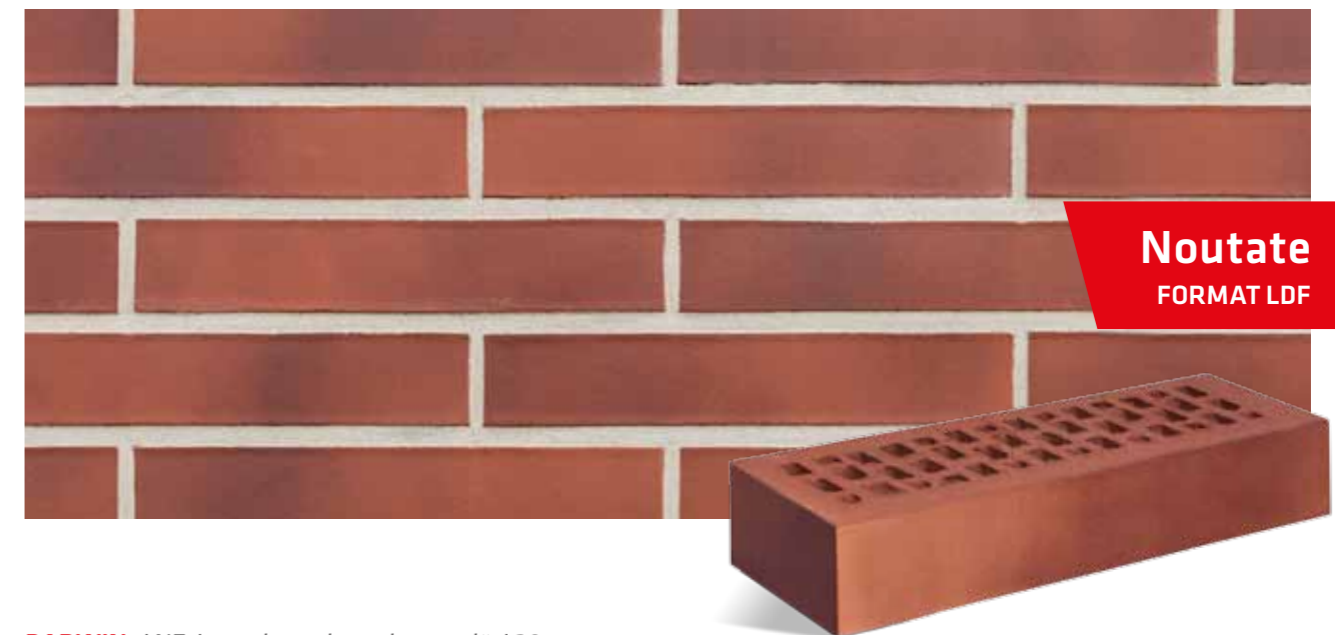

Noutate
FORMAT XLDF

DARWIN / LDF / roșu brun degrade netedă / 38