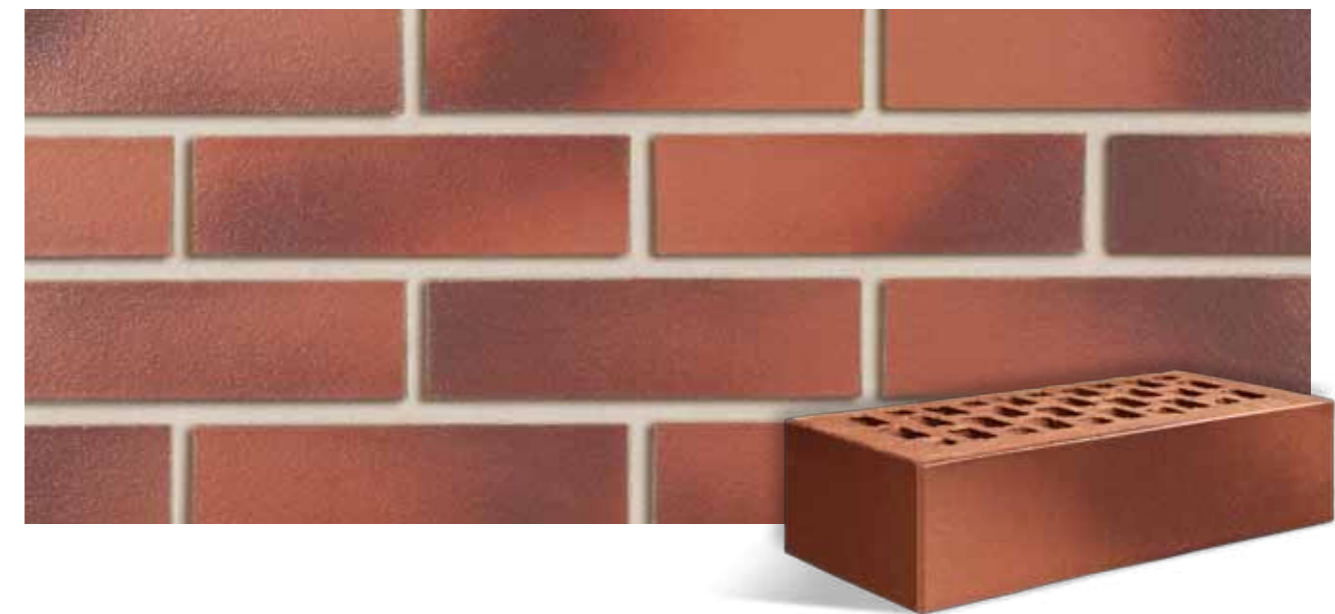

Noutate
FORMAT LDF

DARWIN / NF / roșu brun degrade netedă / 38