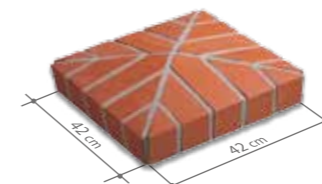

FINISARE PERFECTĂ

Cărămizile profilate a brandului Röben permite la executarea detaliilor arhitecturale atât obiectivelor de utilitate publică precum, fațadei caselor particulare, precum și a gardurilor și a altor elemente de arhitectură mică.

Oferta pentru cărămizi profilate standard

/forme neobișnuite sunt disponibile la cerere/

Capac conic de stâlp din cărămizi klinker

Culorile accesibile corespund ofertei de sistem a cărămizilor NF-SP

- dimensiuni 42 x 42 x 9 cm i 30 x 30 x 8,5 cm
- miez de beton impermeabil la apă
- vândute fără chit de rosturi pentru a fi personalizate individual de către investitor