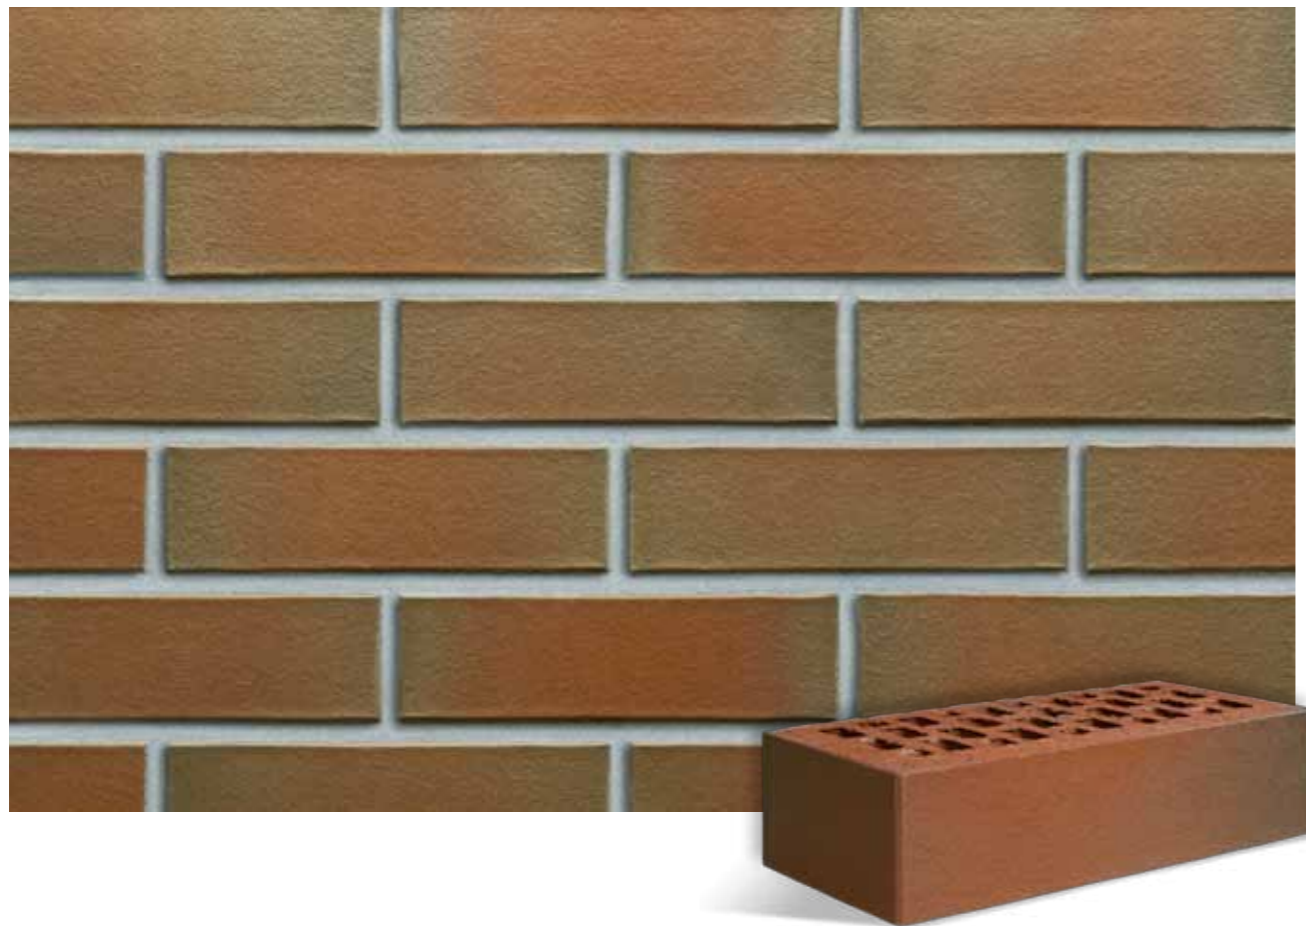

DARWIN / NF / roșu brun degrade netedă / 38

CANBERRA / XLDF / degrade netedă / 17

Noutate
FORMAT XLDF

CANBERRA / NF / degrade netedă / 17

CANBERRA / NF / degrade striată / 27

CANBERRA / NF / de renovare / 17R