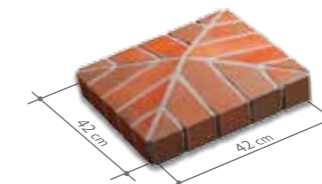

Canberra degrade • cu chit de rosturi