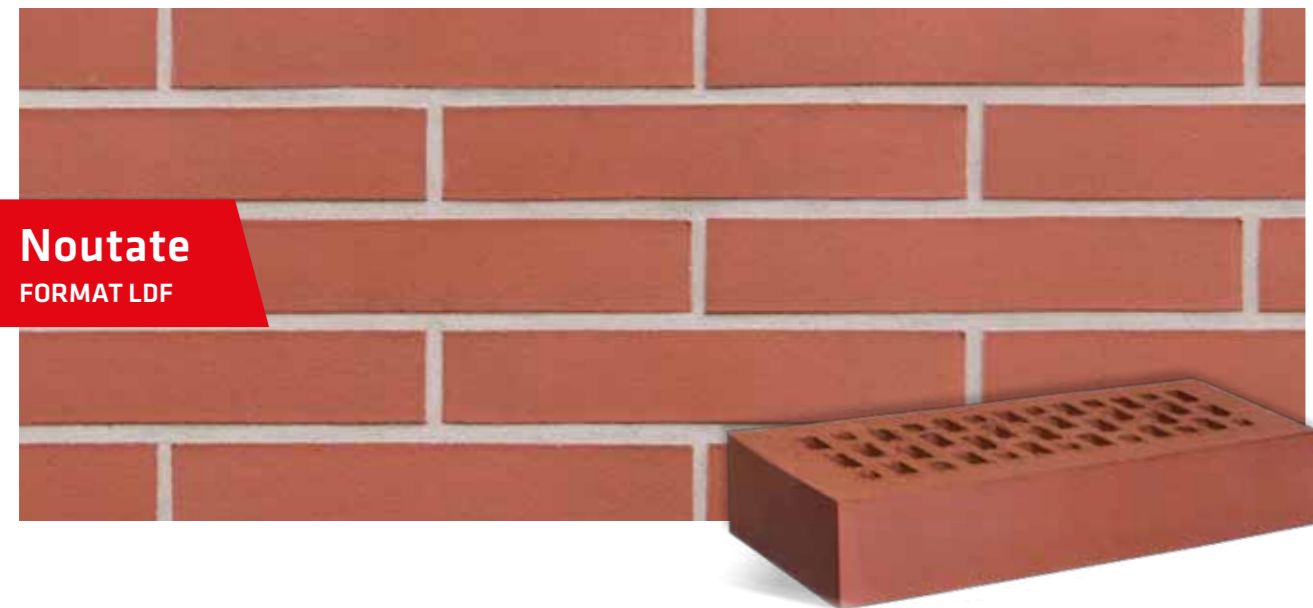

MELBOURNE / LDF / roșu netedă / 16