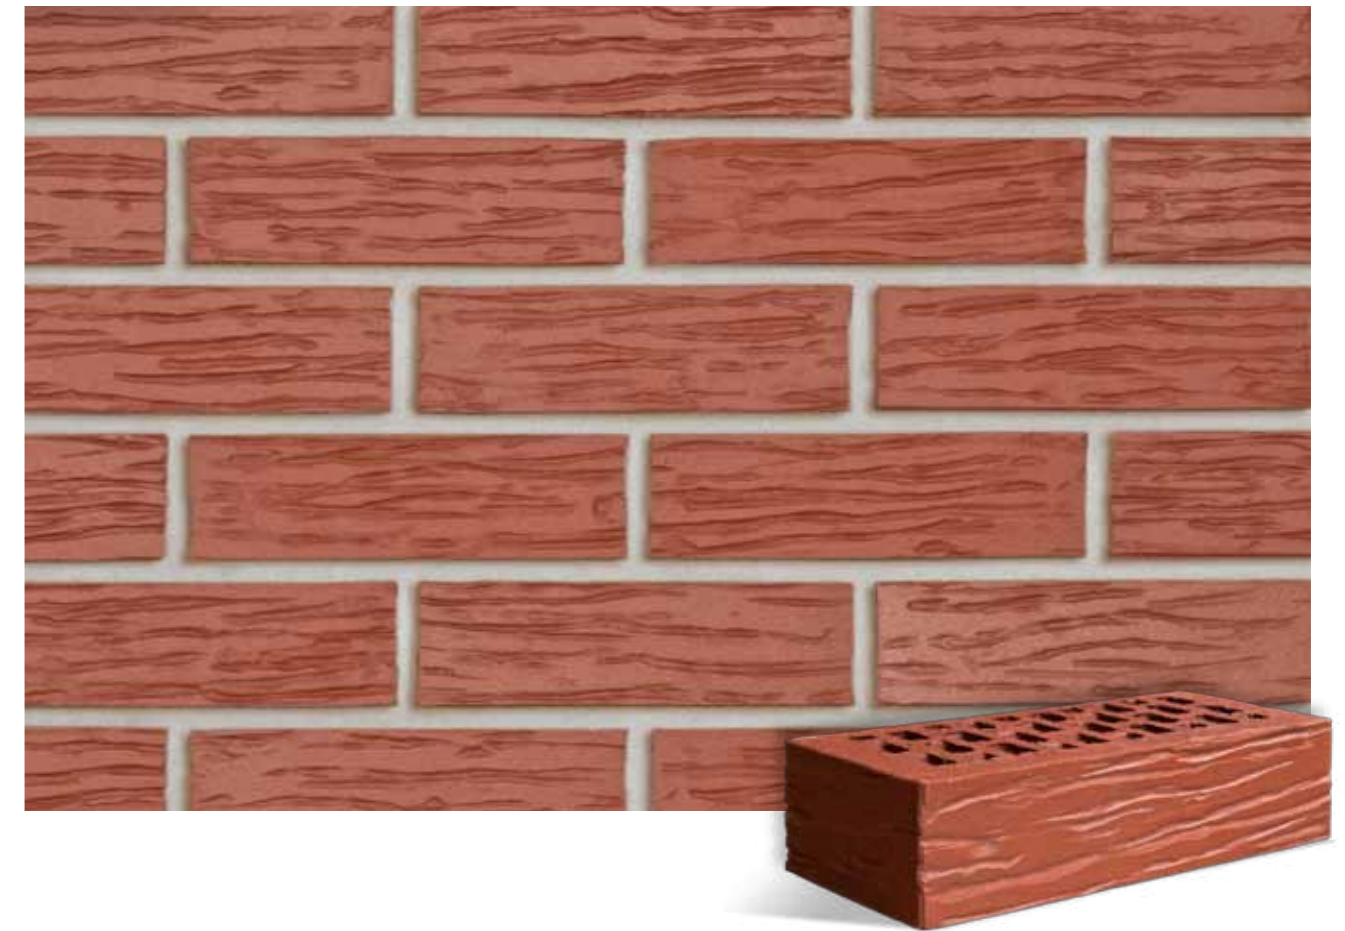

MELBOURNE / NF / roșu striată / 26