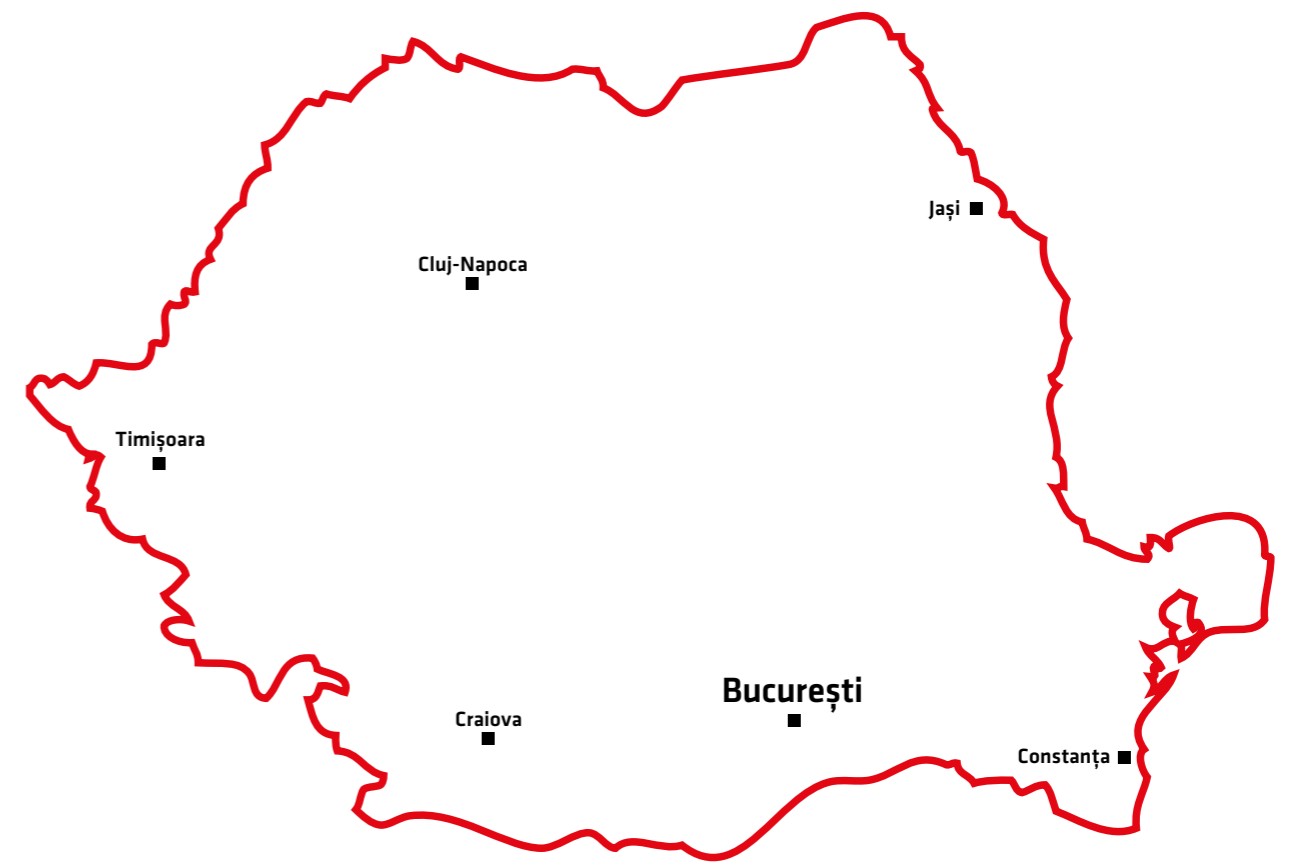

Reprezentanți regionali

Røben
DE AUR BRAND DE
CONSTRUCȚII AL
ANULUI
2015, 2014, 2010,
2009, 2008, 2006,
2005, 2004
2004 în categoria
„Acoperișuri”

Røben
LIDER ÎN TOPUL
CALITĂȚII
CONSUMATORILOR 2017
în categoria
„Producători de klinker”

Røben
LAUR CONSUMATORULUI
TOP BRAND 2018
în categoria „Calitatea
și inovația în industria
construcțiilor”

PN-EN 1304: ianuarie 2007 țigle ceramice. Definiții și specificația produselor Anexa B
În cazul acoperișului monocromatic, sunt posibile diferențe de nuanțe, care rezultă din metodele specifice de fabricație a produselor ceramice.
Culoarea produselor prezentate în catalog au un caracter orientativ, și pot fi ușor diferite față de produsul real.
Røben nu este responsabil pentru diferențele dintre culoarea reală a produsului și cea prezentată în catalog.