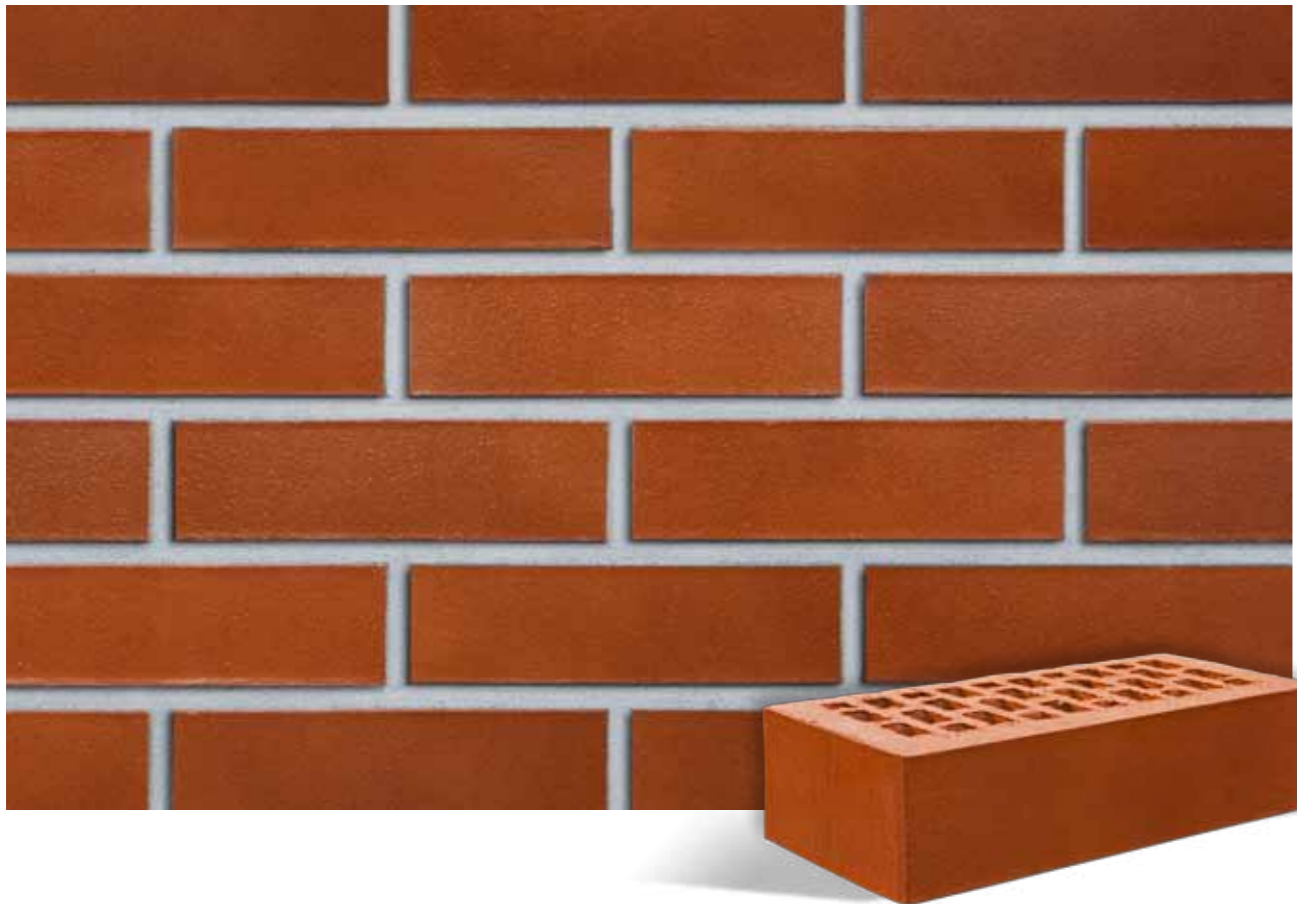

KASZTAN / NF / netedă glazurată / 11