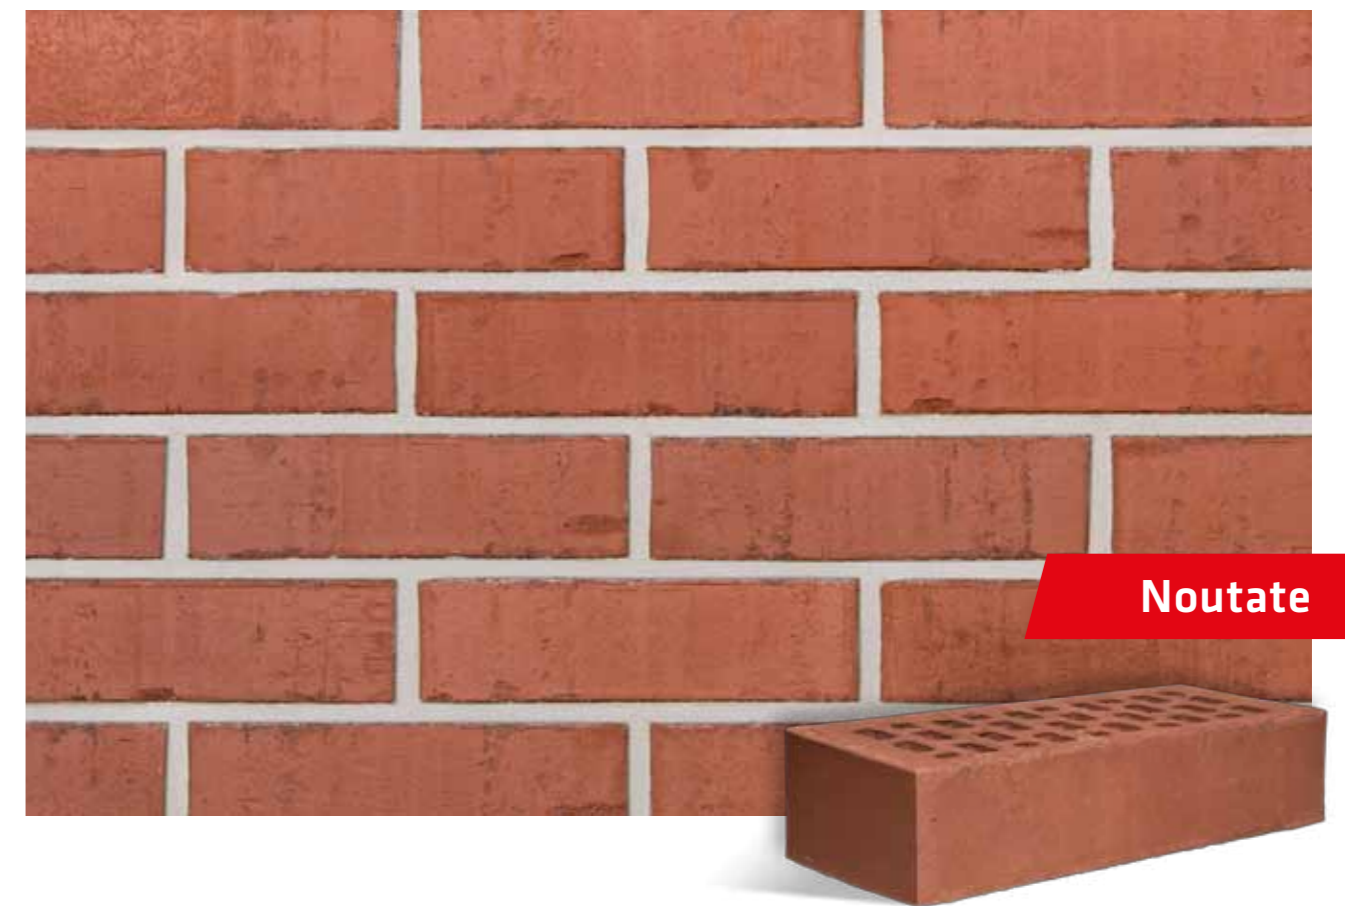

MELBOURNE / NF / de renovare / 16R