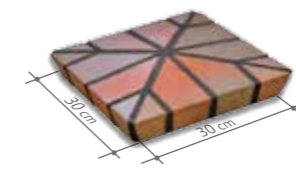

Melbourne roșu • cu chit de rosturi

Canberra degrade • cu chit de rosturi

Adelajda burgund • fără chit de rosturi

42 x 42 x 9 cm

Canberra degrade • cu chit de rosturi

Adelajda burgund • cu chit de rosturi

Melbourne roșu • cu chit de rosturi