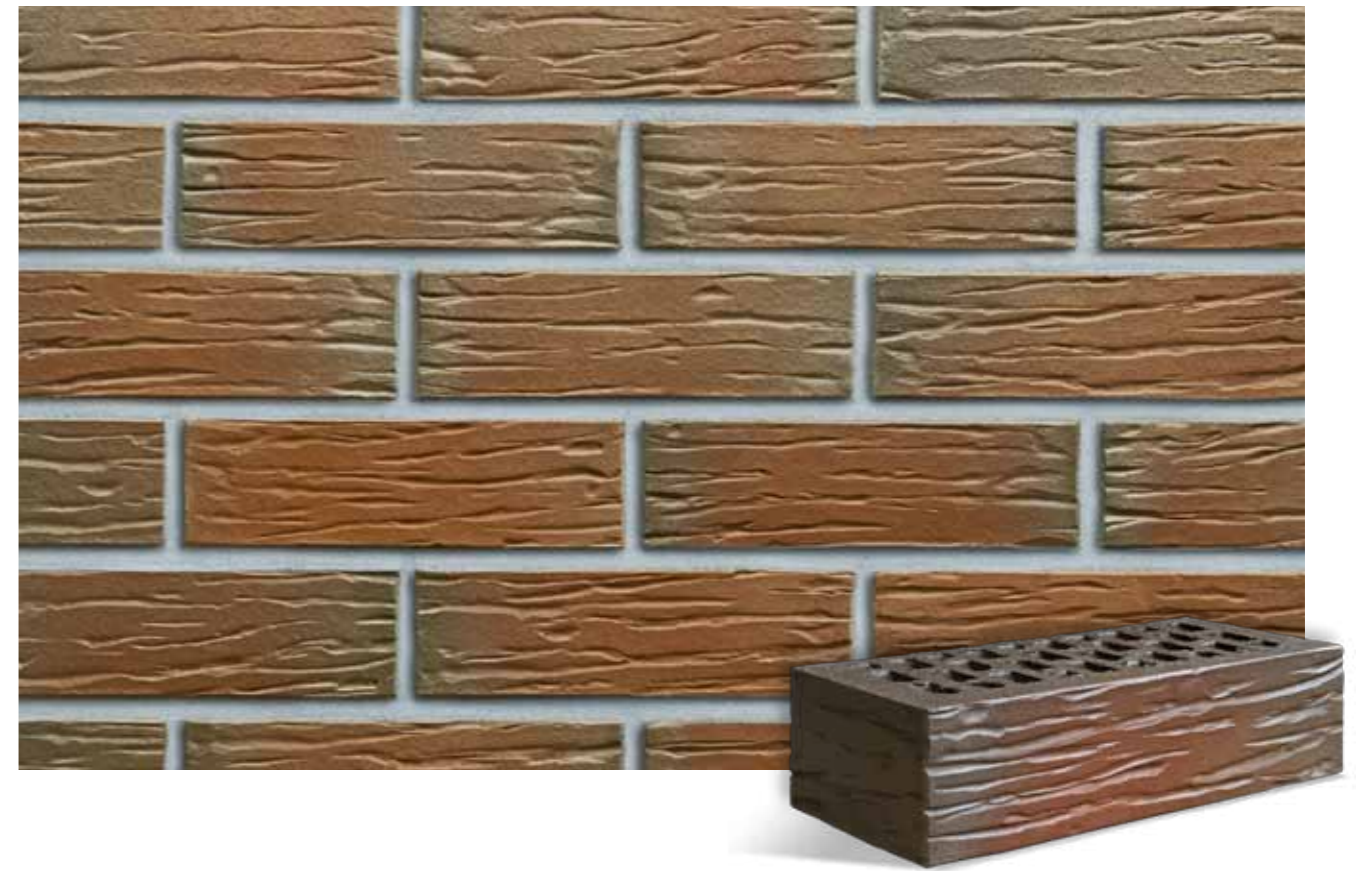

DARWIN / NF / roșu brun degrade netedă / 38

CANBERRA / XLDF / degrade netedă / 17

Noutate
FORMAT XLDF

CANBERRA / NF / degrade netedă / 17

CANBERRA / NF / degrade striată / 27

CANBERRA / NF / de renovare / 17R