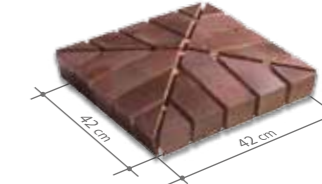

Adelajda burgund • fără chit de rosturi

42 x 42 x 9 cm